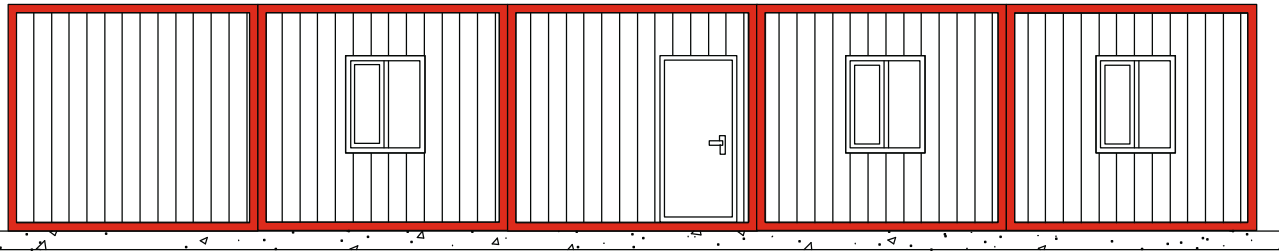

SOL YAN GÖRÜNÜŞ

ÖN GÖRÜNÜŞ

5 AD 3x7=21m² Konteyner
Toplam alan 105 m²

FEZA PREFABRİK
KONTEYNER KABİN ÇELİK EV
www.fezaprefabrik.com
0 258 274 66 66