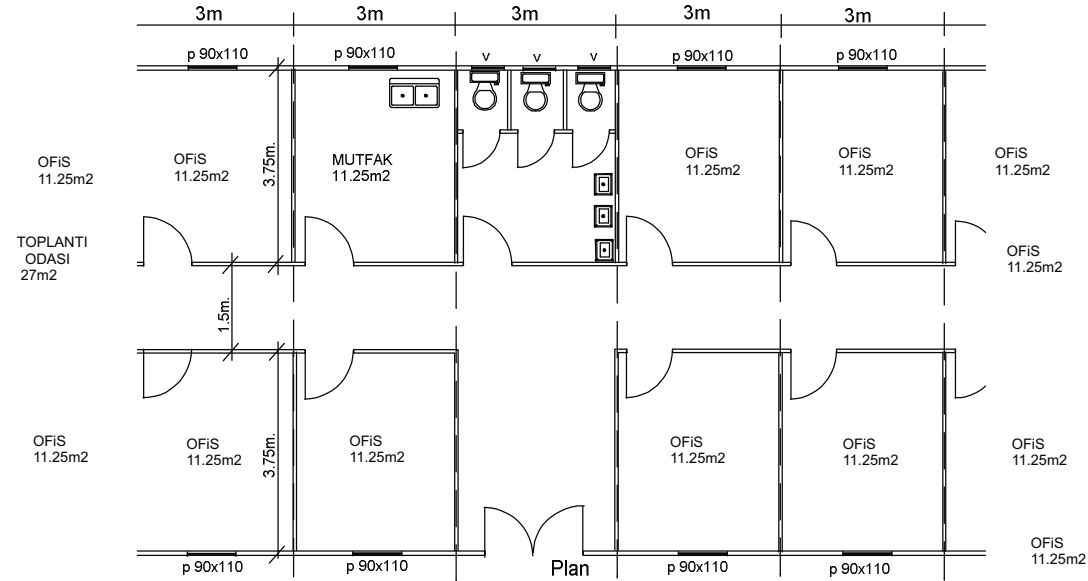

FEZA PREFABRİK

KONTEYNER KABİN ÇELİK EV

www.fezaprefabrik.com

0 258 274 66 66

Ön Görünüş

9 adet 3x9=27m2 Konteyner
Toplam alan 243 m2