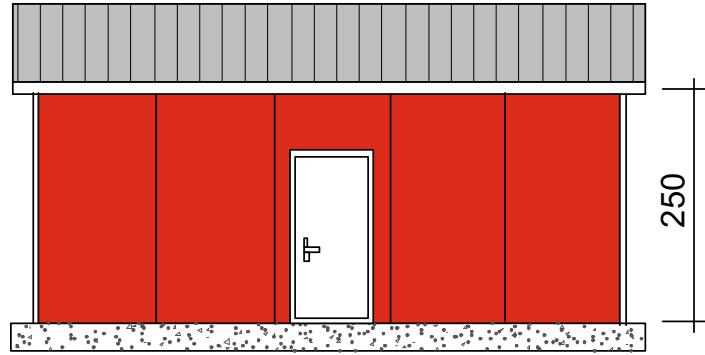

PREFABRİK OFİS

25m²

FEZA PREFABRİK

0 258 274 66 66
0 532 394 09 45

www.fezaprefabrik.com

ÖN GÖRÜNÜ - FRONT VIEW

YAN
GÖRÜNÜ
SIDE
VIEW