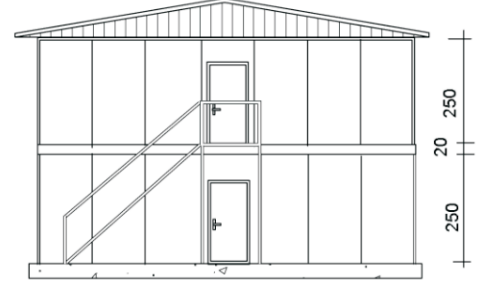

ZEMİN KAT

ÜST KAT

ÖN GÖRÜNÜŞ

YAN GÖRÜNÜŞ

**ÇİFT KAT  
YATAKHANE**  
564 m<sup>2</sup>  
192 kişi

**FEZA PREFABRİK**  
KONTEYNER KABİN ÇELİK EV  
www.fezaprefabrik.com  
0 258 274 66 66