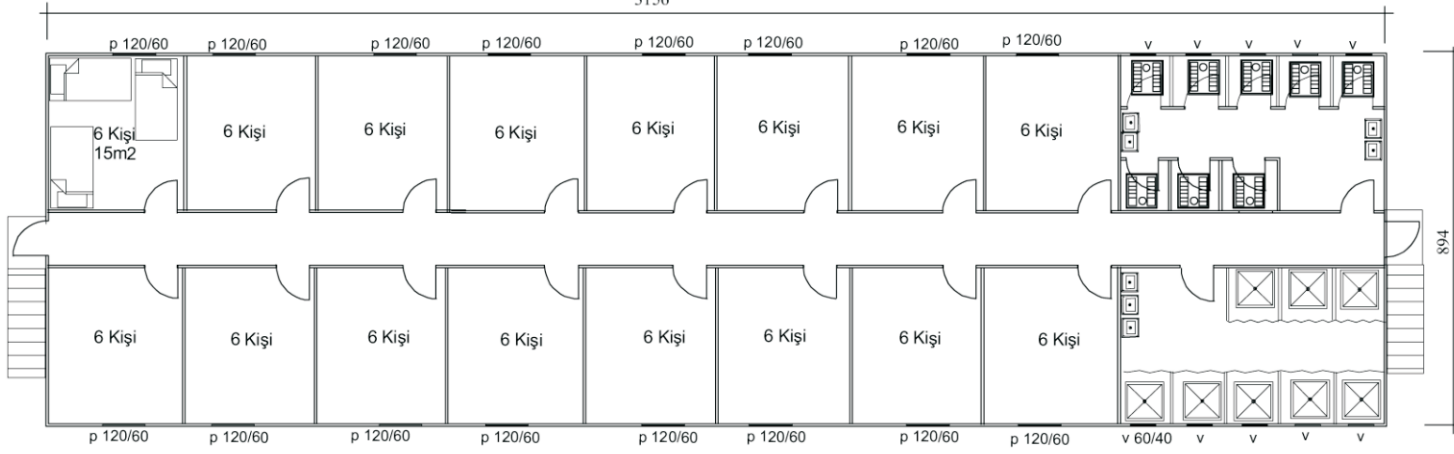

ZEMİN KAT

ÜST KAT

ÖN GÖRÜNÜŞ

YAN GÖRÜNÜŞ

**ÇİFT KAT  
YATAKHANE**  
564 m<sup>2</sup>  
192 kişi

**FEZA PREFABRİK**  
KONTEYNER KABİN ÇELİK EV  
www.fezaprefabrik.com  
0 258 274 66 66