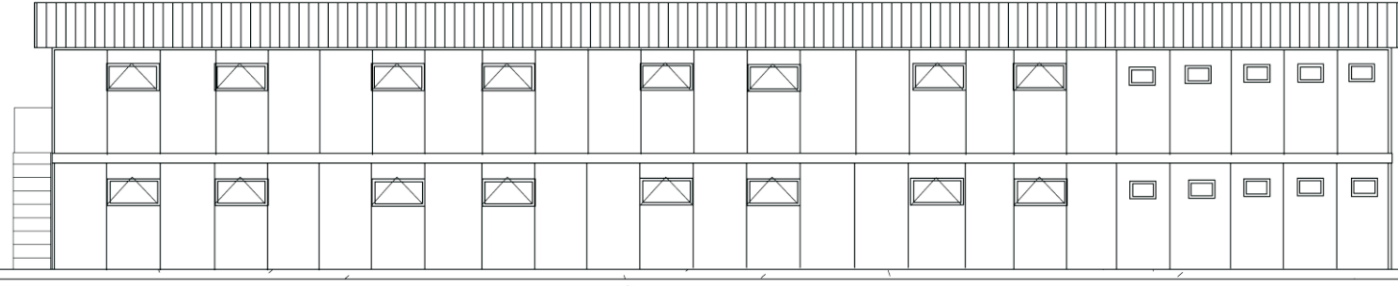

ZEMİN KAT

ÜST KAT

ÖN GÖRÜNÜŞ

YAN GÖRÜNÜŞ

**ÇİFT KAT  
YATAKHANE**  
564 m<sup>2</sup>  
192 kişi

**FEZA PREFABRİK**  
KONTEYNER KABİN ÇELİK EV  
www.fezaprefabrik.com  
0 258 274 66 66