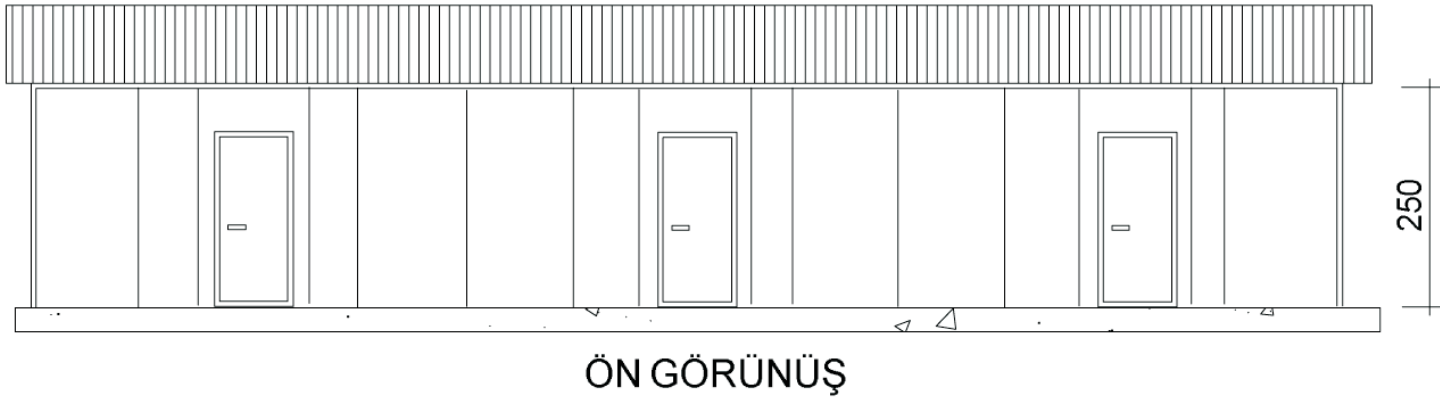

PREFABRİK 78 m2
YATAKHANE
48 kiřilik

FEZA PREFABRİK
KONTEYNER KABİN ÇELİK EV
www.fezaprefabrik.com
0 258 274 66 66