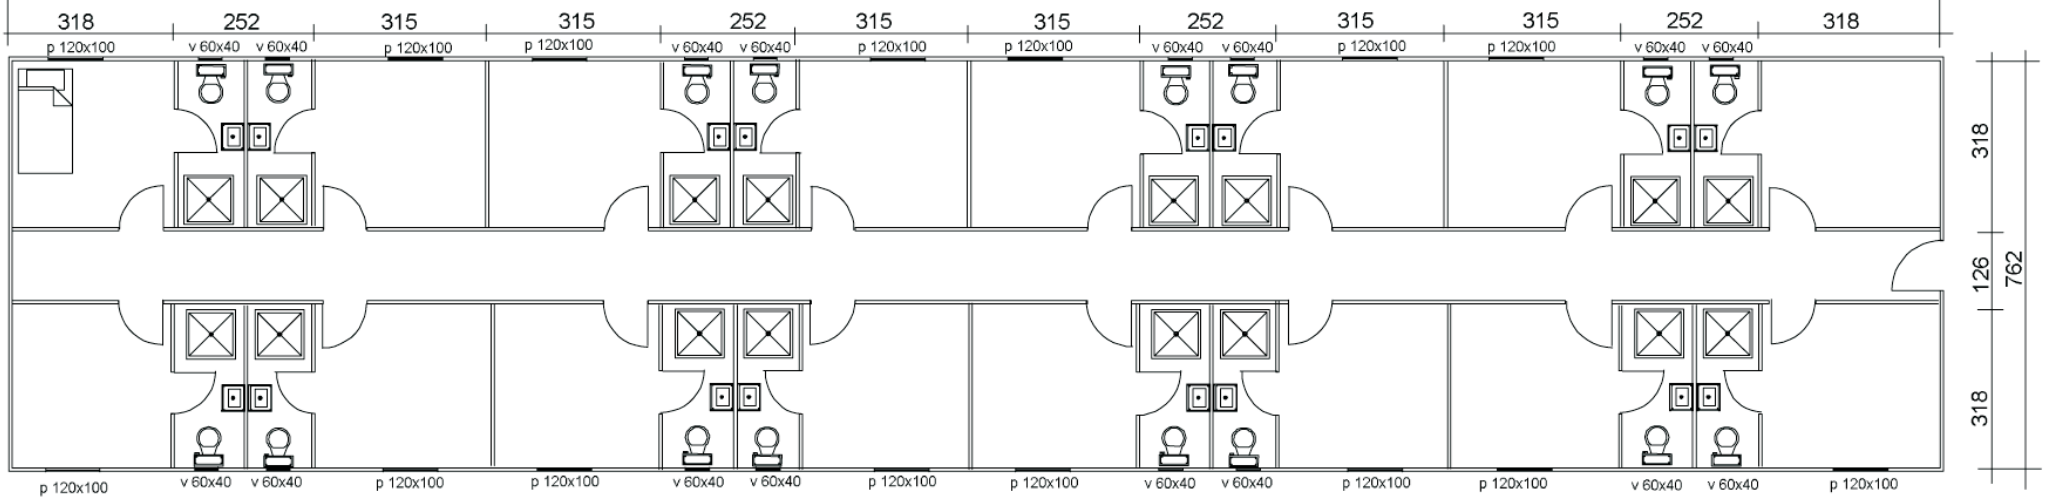

3534

PLAN

ÖN GÖRÜNÜS

PREFABRİK MÜHENDİS
YATAKHANESİ
269 M2

FEZA PREFABRİK
KONTEYNER KABİN ÇELİK EV
www.fezaprefabrik.com
0 258 274 66 66