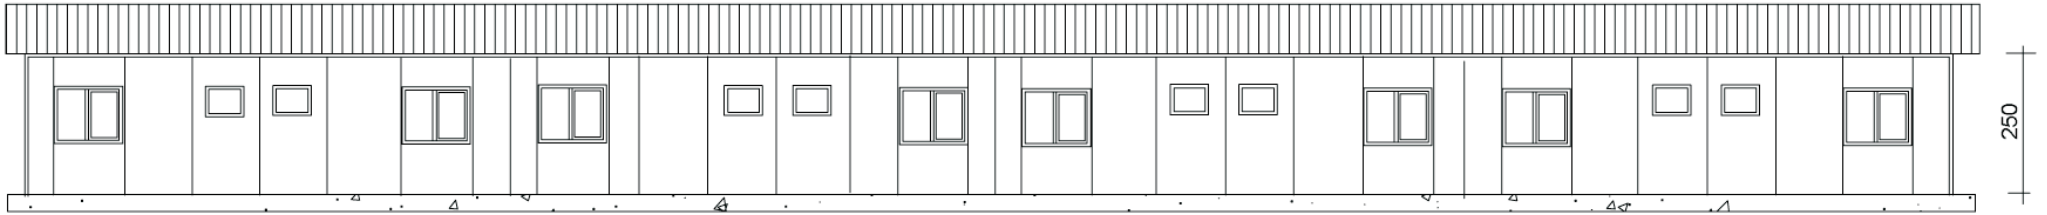

3534

PLAN

ÖN GÖRÜNÜS

PREFABRİK MÜHENDİS
YATAKHANESİ
269 M2

FEZA PREFABRİK
KONTEYNER KABİN ÇELİK EV
www.fezaprefabrik.com
0 258 274 66 66