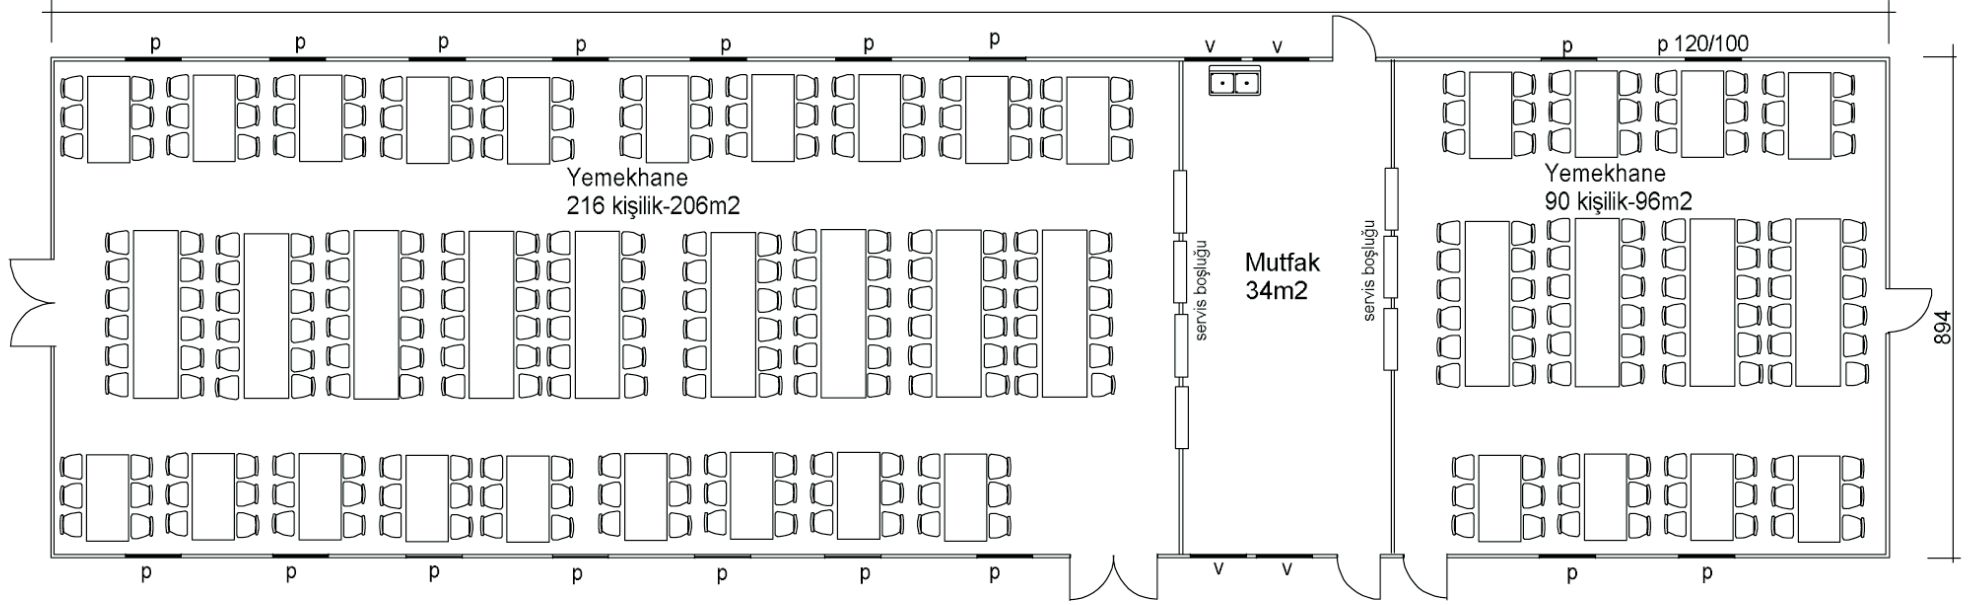

3282

PLAN

ÖN GÖRÜNÜŞ

YAN GÖRÜNÜŞ

PREFABRİK 335 m2
YEMEKHANE
306 kişilik

FEZA PREFABRİK
KONTEYNER KABİN ÇELİK EV
www.fezaprefabrik.com
0 258 274 66 66