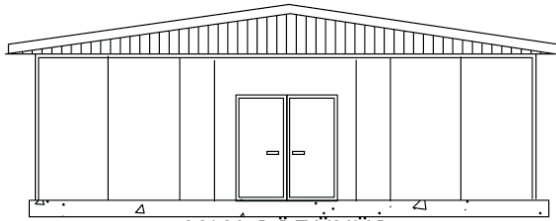

3282

PLAN

ÖN GÖRÜNÜŞ

YAN GÖRÜNÜŞ

PREFABRİK 335 m2
YEMEKHANE
306 kişilik

FEZA PREFABRİK
KONTEYNER KABİN ÇELİK EV
www.fezaprefabrik.com
0 258 274 66 66