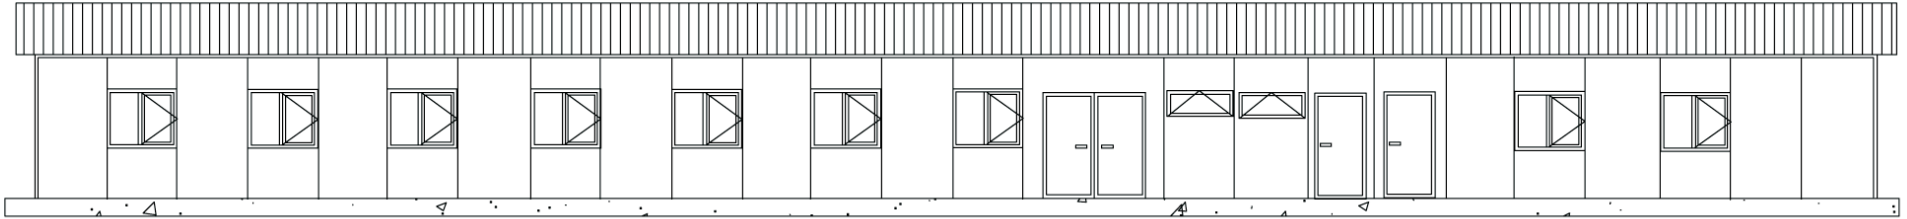

3282

PLAN

ÖN GÖRÜNÜŞ

YAN GÖRÜNÜŞ

PREFABRİK 335 m2
YEMEKHANE
306 kişilik

FEZA PREFABRİK
KONTEYNER KABİN ÇELİK EV
www.fezaprefabrik.com
0 258 274 66 66