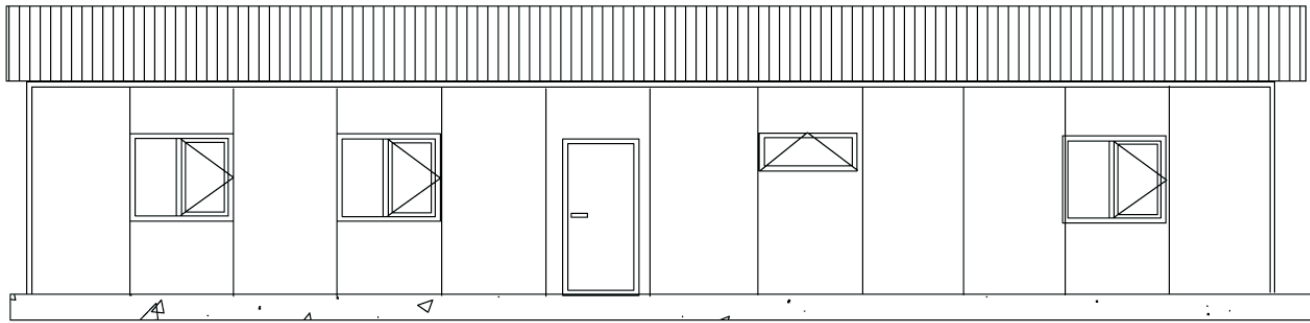

ÖN GÖRÜNÜŞ

YAN GÖRÜNÜŞ

PREFABRİK 96 m2
YEMEKHANE
64 kişilik

FEZA PREFABRİK
KONTEYNER KABİN ÇELİK EV
www.fezaprefabrik.com
0 258 274 66 66